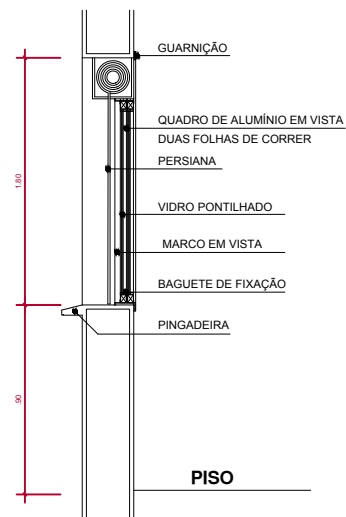

AP-504 ao 1804

JA250 2,50X1,20

TIPO: J250	QUANTIDADE: 14 UNIDADES	LOCALIZAÇÃO: SUITE
FUNCIONAMENTO: 2 FLS. DE CORRER	MATERIAIS: ALUMÍNIO E VIDRO	VIDRO: LISO 4MM SIMPLES
VÃO LIVRE: 2,50 X 1,20	VÃO OSSO:	