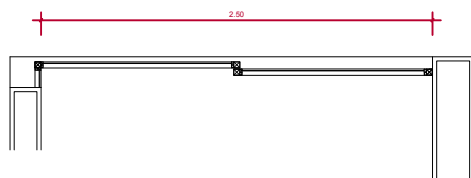

AP-504 ao 1804

JA250 2,50X1,20

TIPO: J250	QUANTIDADE: 14 UNIDADES	LOCALIZAÇÃO: SUITE
FUNCIONAMENTO: 2 FLS. DE CORRER	MATERIAIS: ALUMÍNIO E VIDRO	VIDRO: LISO 4MM SIMPLES
VÃO LIVRE: 2,50 X 1,20	VÃO OSSO:	