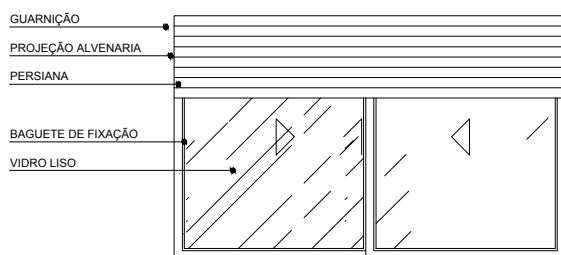

AP-504 ao 1804

JA250 2,50X1,20

TIPO: J250	QUANTIDADE: 14 UNIDADES	LOCALIZAÇÃO: SUITE
FUNCIONAMENTO: 2 FLS. DE CORRER	MATERIAIS: ALUMÍNIO E VIDRO	VIDRO: LISO 4MM SIMPLES
VÃO LIVRE: 2,50 X 1,20	VÃO OSSO:	