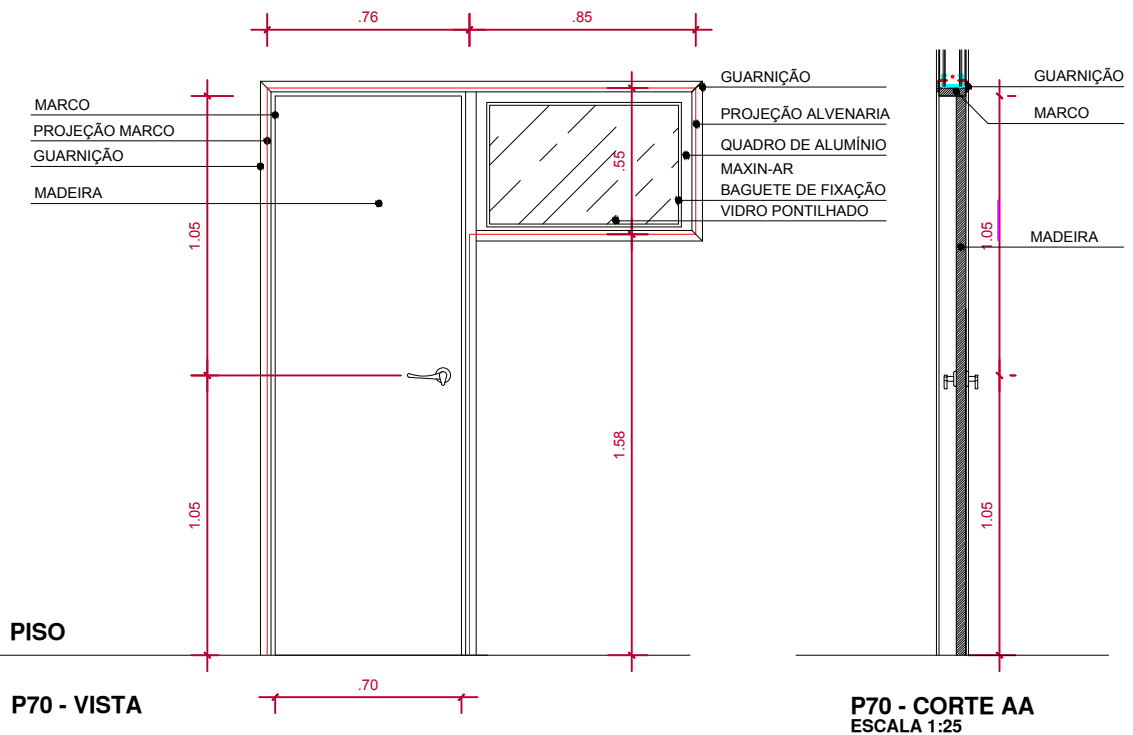

AP-505 Porta-Janela

P70 70X210/J85 85X55

PAVIMENTO TIPO

TIPO: PORTA/JANELA	QUANTIDADE: 1 UNIDADE	VIDRO: 4 mm LISO
FUNCIONAMENTO: PORTA ABRIR	MATERIAIS: ALUMÍNIO	
VÃO LIVRE: 0.70X2.10	LOCALIZAÇÃO: INTERNAS - COZINHA/SERVIÇO	

PISO

P70 - VISTA

P70 - CORTE AA
ESCALA 1:25

P70 - PLANTA

AR
& arquitetura

Fones: 993227617 - 999131777

Arq. Adriana Silveira Iglezias CAU A38886-6

Arq. Rafael Miranda dos Santos CAU A38870-0