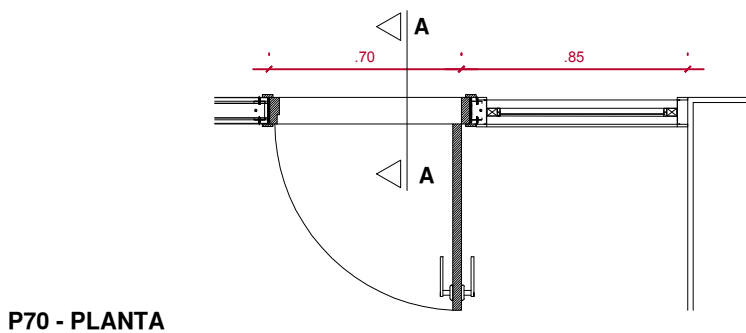

AP-505 Porta-Janela

P70 70X210/J85 85X55

PAVIMENTO TIPO

TIPO: PORTA/JANELA	QUANTIDADE: 1 UNIDADE	VIDRO: 4 mm LISO
FUNCIONAMENTO: PORTA ABRIR	MATERIAIS: ALUMÍNIO	
VÃO LIVRE: 0.70X2.10	LOCALIZAÇÃO: INTERNAS - COZINHA/SERVIÇO	

PISO

P70 - VISTA

P70 - CORTE AA
ESCALA 1:25

P70 - PLANTA

AR
& arquitetura

Fones: 993227617 - 999131777

Arq. Adriana Silveira Iglezias CAU A38886-6

Arq. Rafael Miranda dos Santos CAU A38870-0