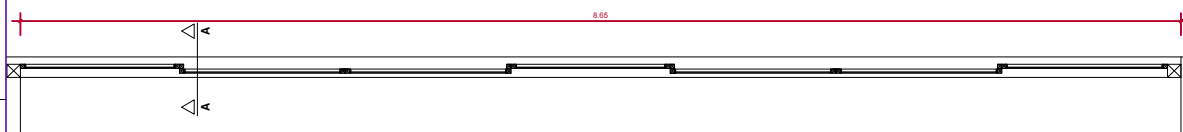

AP-503

JANELAS SALA

TIPO: JA865	QUANTIDADE: 1	LOCALIZAÇÃO: SALA
FUNCIONAMENTO: 4 FLS. DE CORRER	MATERIAIS: ALUMÍNIO	VIDRO: LISO 4mm SIMPLES
VÃO LIVRE: 8,65 X 2,10	VÃO OSSO:	

JANELA E PORTAS- VISTA INTERNA
ESCALA 1:25

TIPO: JA320	QUANTIDADE: 1	LOCALIZAÇÃO: SALA
FUNCIONAMENTO: 2 FLS. DE CORRER	MATERIAIS: ALUMÍNIO	VIDRO: LISO 4mm SIMPLES
VÃO LIVRE: 3,20 X 2,10	VÃO OSSO:	

JA320- VISTA INTERNA
ESCALA 1:25

Fones: 993227617 - 999131777