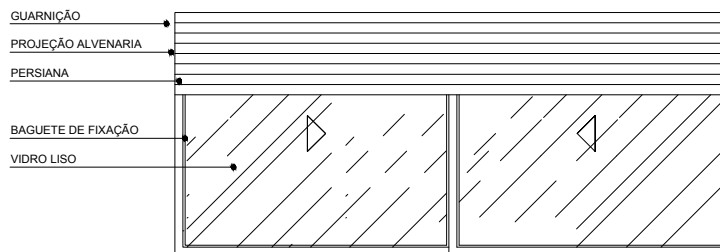

AP-505

JA2,60 2,60X1,20

TIPO: J260	QUANTIDADE: 01 UNIDADE	LOCALIZAÇÃO: SUÍTE
FUNCIONAMENTO: 2 FOLHAS DE CORRER	MATERIAIS: ALUMÍNIO E VIDRO	VIDRO: LISO 4mm - SIMPLES
VÃO LIVRE: 2.60 X 1.20	VÃO OSSO:	

VISTA INTERNA
S/ESC.

CORTE AA
S/ESC.

PLANTA
ESCALA 1:25

AR
& arquitetura

Fones: 993227617 - 999131777

Arq. Adriana Silveira Iglezias CAU A38886-6

Arq. Rafael Miranda dos Santos CAU A38870-0

Este projeto esta registrado junto ao CAU com direitos Legais reservados