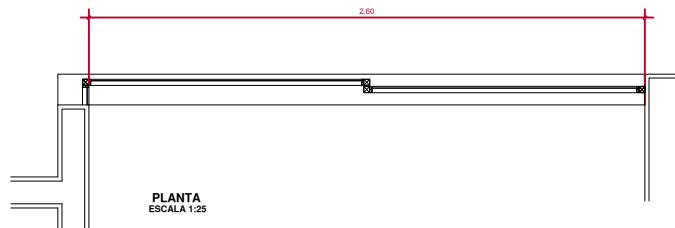

AP-505

JA2,60 2,60X1,20

TIPO: J260	QUANTIDADE: 01 UNIDADE	LOCALIZAÇÃO: SUÍTE
FUNCIONAMENTO: 2 FOLHAS DE CORRER	MATERIAIS: ALUMÍNIO E VIDRO	VIDRO: LISO 4mm - SIMPLES
VÃO LIVRE: 2.60 X 1.20	VÃO OSSO:	

VISTA INTERNA
S/ESC.

CORTE AA
S/ESC.

PLANTA
ESCALA 1:25

AR
& arquitetura

Fones: 993227617 - 999131777

Arq. Adriana Silveira Iglezias CAU A38886-6

Arq. Rafael Miranda dos Santos CAU A38870-0

Este projeto esta registrado junto ao CAU com direitos Legais reservados