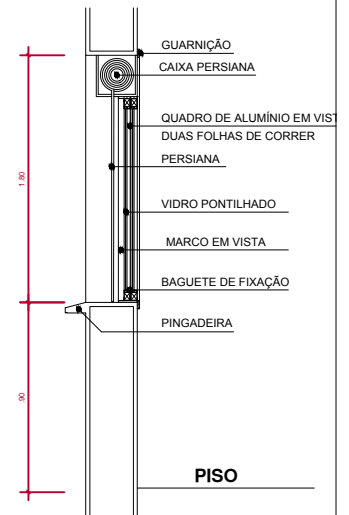

AP-505

JA2,60 2,60X1,20

TIPO: J260	QUANTIDADE: 01 UNIDADE	LOCALIZAÇÃO: SUÍTE
FUNCIONAMENTO: 2 FOLHAS DE CORRER	MATERIAIS: ALUMÍNIO E VIDRO	VIDRO: LISO 4mm - SIMPLES
VÃO LIVRE: 2.60 X 1.20	VÃO OSSO:	

VISTA INTERNA
S/ESC.

CORTE AA
S/ESC.

PLANTA
ESCALA 1:25

AR
& arquitetura

Fones: 993227617 - 999131777

Arq. Adriana Silveira Iglezias CAU A38886-6

Arq. Rafael Miranda dos Santos CAU A38870-0

Este projeto esta registrado junto ao CAU com direitos Legais reservados