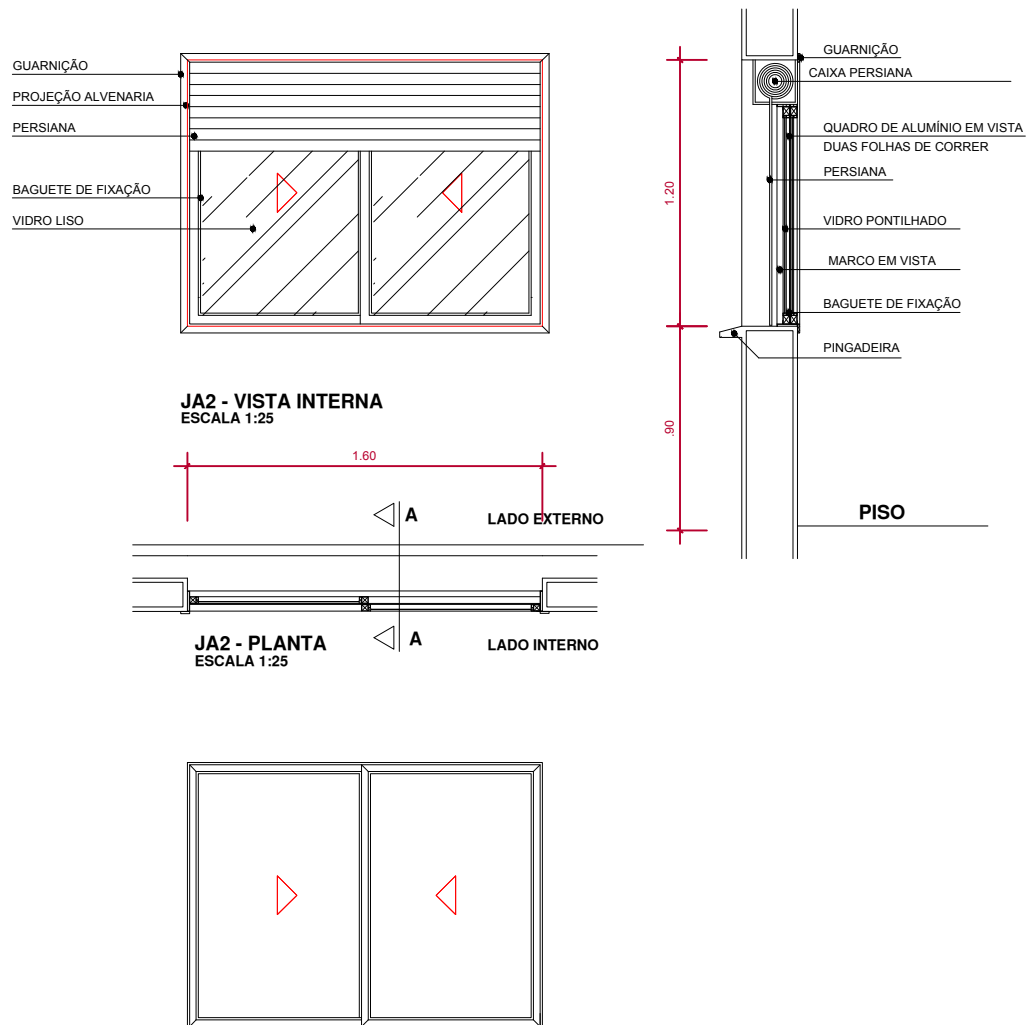

AP-502/1802

JA160 160X120

TIPO: JA160	QUANTIDADE: 28 UNIDADES	LOCALIZAÇÃO: DORMITÓRIO
FUNCIONAMENTO: 2 FLS. DE CORRER	MATERIAIS: ALUMÍNIO	VIDRO: LISO 4MM LISO
VÃO LIVRE: 1.60 X 1.20	VÃO OSSO:	

JA2 - VISTA EXTERNA
ESCALA 1:25