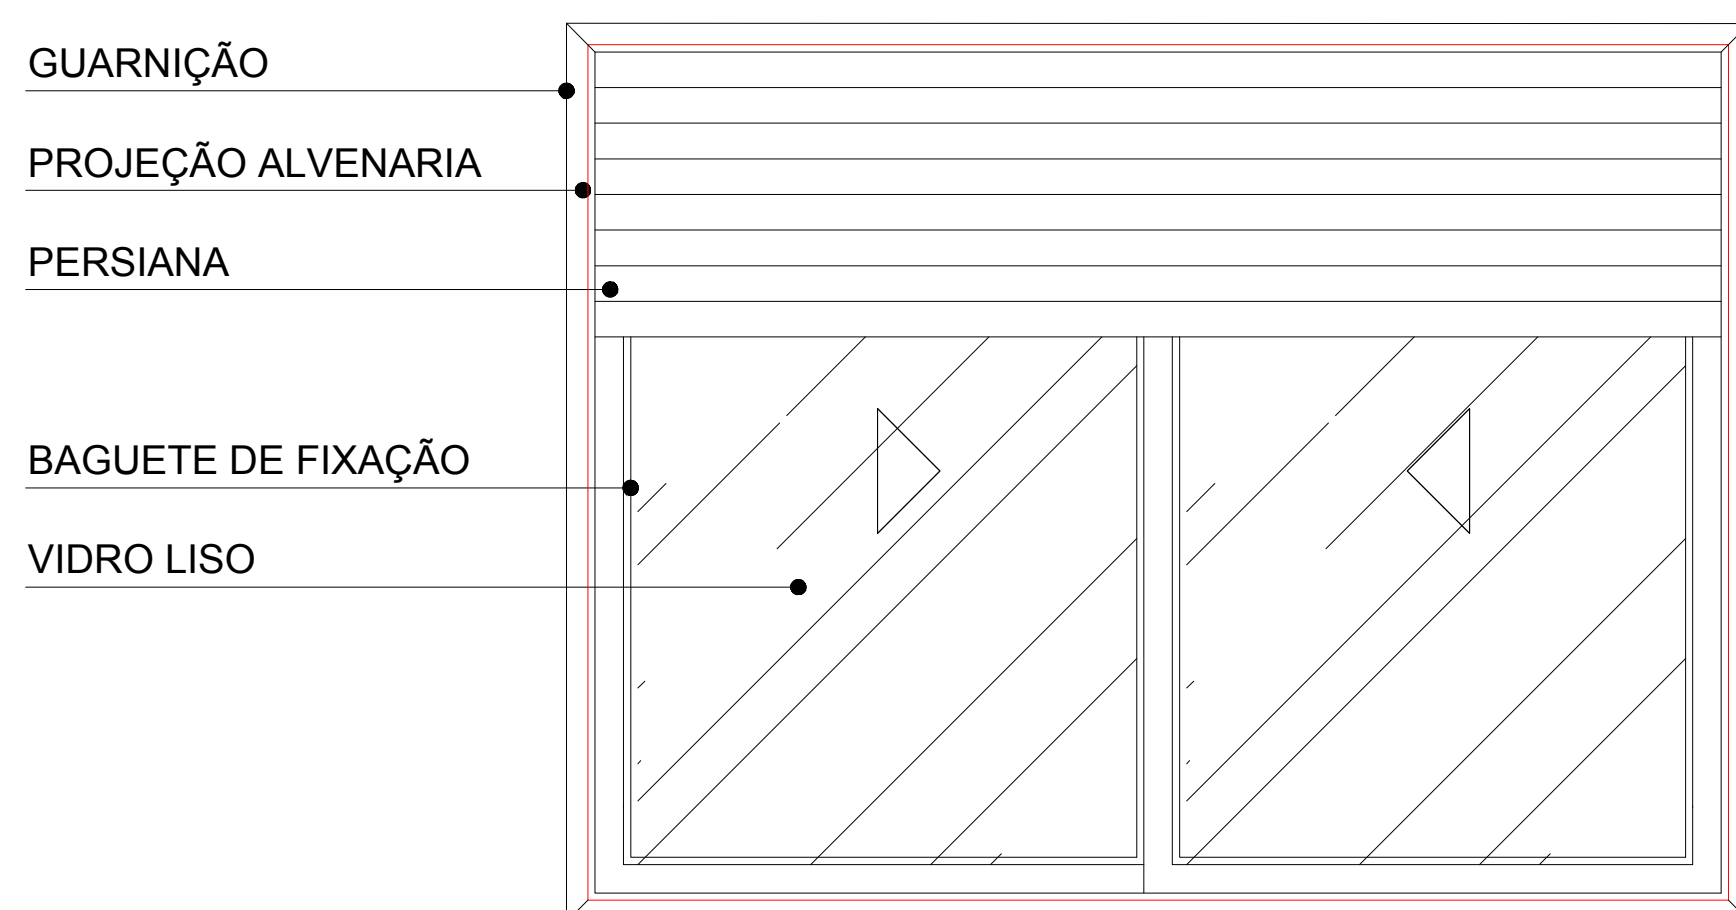

AP-504 ao 1804

JA160 160X120

TIPO: JA160	QUANTIDADE: 28 UNIDADES	LOCALIZAÇÃO: DORMITÓRIO
FUNCIONAMENTO: 2 FLS. DE CORRER	MATERIAIS: ALUMÍNIO	VIDRO: LISO 4MM SIMPLES
VÃO LIVRE: 1.60 X 1.20	VÃO OSSO:	

JA2 - VISTA INTERNA
ESCALA 1:25

JA2 - PLANTA
ESCALA 1:25

JA2 - VISTA EXTERNA
ESCALA 1:25

AR
& arquitetura

Fones: 993227617 - 999131777

Arq. Adriana Silveira Iglezias CAU A38886-6

Arq. Rafael Miranda dos Santos CAU A38870-0

Este projeto esta registrado junto ao CAU com direitos Legais reservados