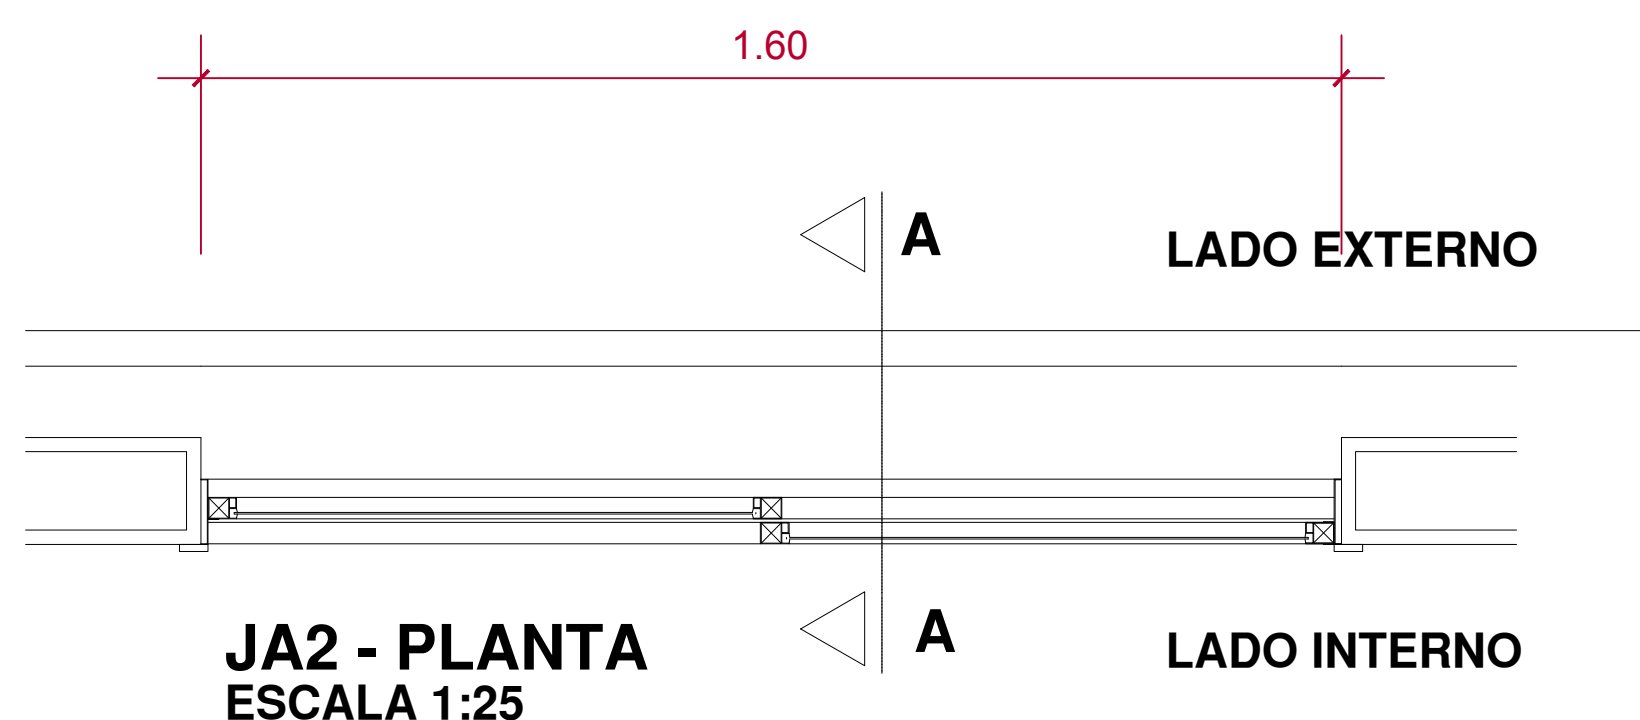

AP-504 ao 1804

JA160 160X120

TIPO: JA160	QUANTIDADE: 28 UNIDADES	LOCALIZAÇÃO: DORMITÓRIO
FUNCIONAMENTO: 2 FLS. DE CORRER	MATERIAIS: ALUMÍNIO	VIDRO: LISO 4MM SIMPLES
VÃO LIVRE: 1.60 X 1.20	VÃO OSSO:	

JA2 - VISTA INTERNA
ESCALA 1:25

JA2 - PLANTA
ESCALA 1:25

JA2 - VISTA EXTERNA
ESCALA 1:25

AR
& arquitetura

Fones: 993227617 - 999131777

Arq. Adriana Silveira Iglezias CAU A38886-6

Arq. Rafael Miranda dos Santos CAU A38870-0

Este projeto esta registrado junto ao CAU com direitos Legais reservados