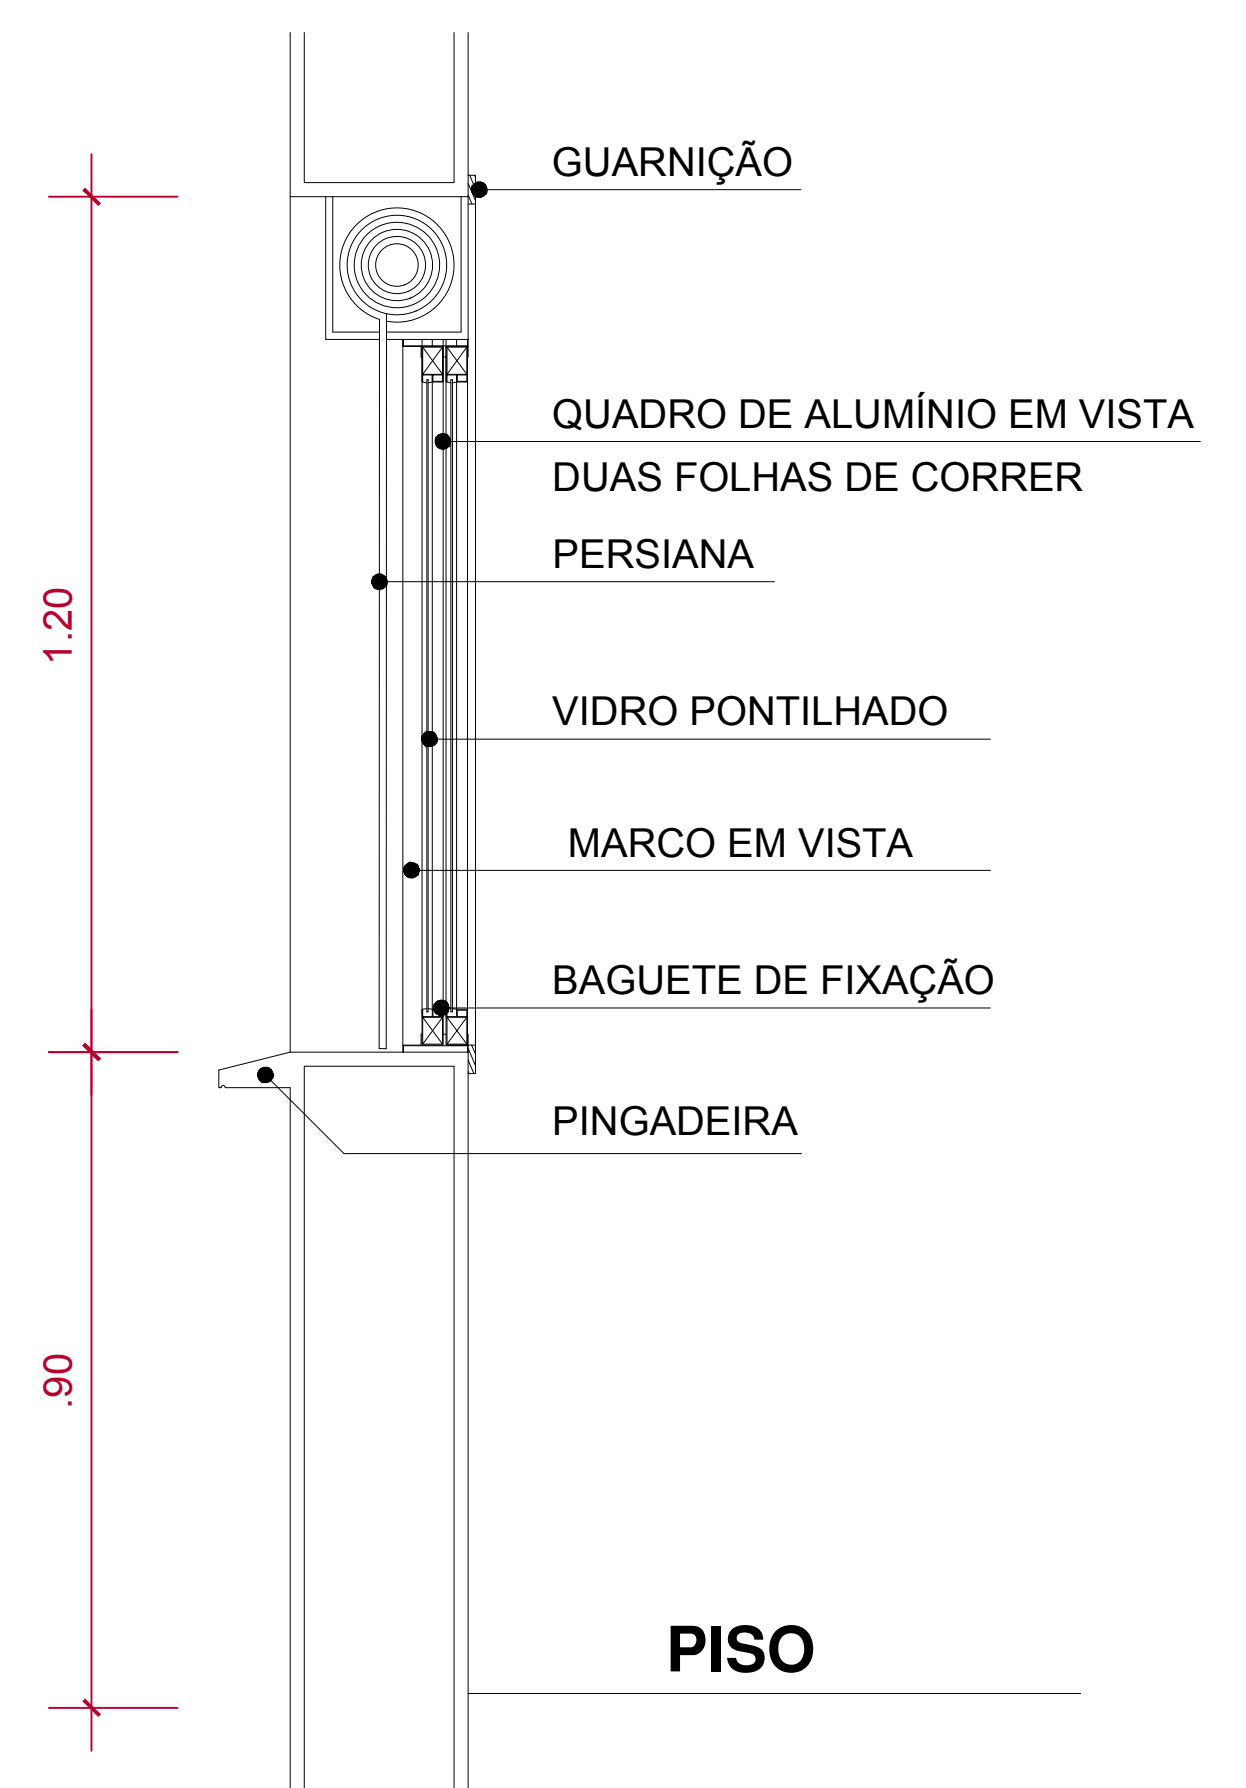

AP-504 ao 1804

JA160 160X120

TIPO: JA160	QUANTIDADE: 28 UNIDADES	LOCALIZAÇÃO: DORMITÓRIO
FUNCIONAMENTO: 2 FLS. DE CORRER	MATERIAIS: ALUMÍNIO	VIDRO: LISO 4MM SIMPLES
VÃO LIVRE: 1.60 X 1.20	VÃO OSSO:	

JA2 - VISTA INTERNA
ESCALA 1:25

JA2 - PLANTA
ESCALA 1:25

JA2 - VISTA EXTERNA
ESCALA 1:25

AR
& arquitetura

Fones: 993227617 - 999131777

Arq. Adriana Silveira Iglezias CAU A38886-6

Arq. Rafael Miranda dos Santos CAU A38870-0

Este projeto esta registrado junto ao CAU com direitos Legais reservados