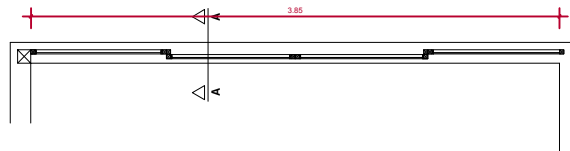

AP-604 ao 1804

JANELAS SALA

TIPO: JA385	QUANTIDADE: 13 unidades	LOCALIZAÇÃO: SALA
FUNCIONAMENTO: 4 FLS. DE CORRER	MATERIAIS: ALUMÍNIO	VIDRO: LISO 4mm SIMPLES
VÃO LIVRE: 3.85 X 1.20	VÃO OSSO:	

JA320- VISTA INTERNA
ESCALA 1:25