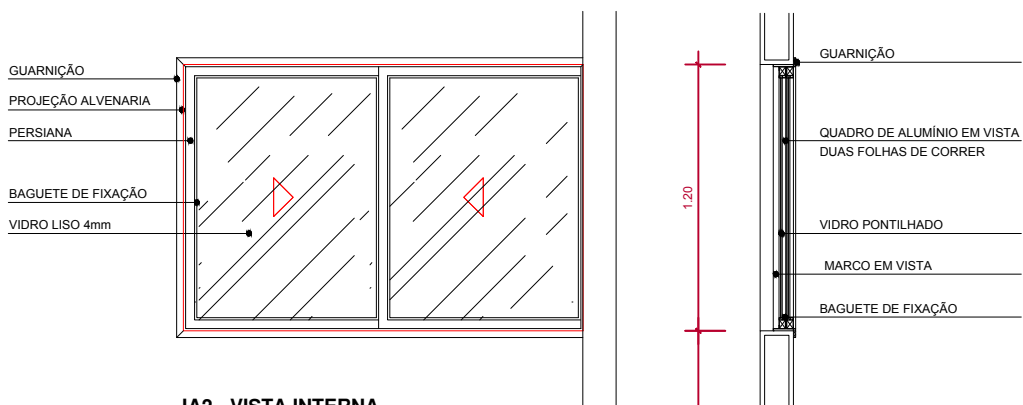

AP-504 ao 1804

JA180 180X120

TIPO: JA180	QUANTIDADE: 14 UNIDADES	LOCALIZAÇÃO: ÁREA DE SERVIÇO
FUNCIONAMENTO: 2 FLS. DE CORRER	MATERIAIS: ALUMÍNIO	VIDRO: LISO 4MM SIMPLES
VÃO LIVRE: 1.80 X 1.20	VÃO OSSO:	

JA2 - VISTA INTERNA
ESCALA 1:25

JA2 - PLANTA
ESCALA 1:25

JA2 - VISTA EXTERNA
ESCALA 1:25

AR
& arquitetura

Fones: 993227617 - 999131777

Arq. Adriana Silveira Iglezias CAU A38886-6

Arq. Rafael Miranda dos Santos CAU A38870-0