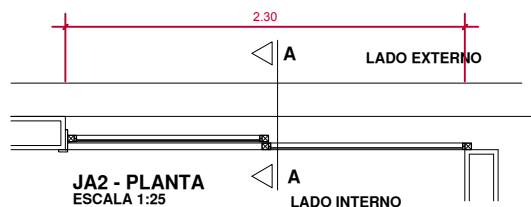

AP-504 ao 1804

JA180 180X120

TIPO: JA180	QUANTIDADE: 14 UNIDADES	LOCALIZAÇÃO: ÁREA DE SERVIÇO
FUNCIONAMENTO: 2 FLS. DE CORRER	MATERIAIS: ALUMÍNIO	VIDRO: LISO 4MM SIMPLES
VÃO LIVRE: 1.80 X 1.20	VÃO OSSO:	

JA2 - VISTA INTERNA
ESCALA 1:25

JA2 - PLANTA
ESCALA 1:25

JA2 - VISTA EXTERNA
ESCALA 1:25

AR
& arquitetura

Fones: 993227617 - 999131777

Arq. Adriana Silveira Iglezias CAU A38886-6

Arq. Rafael Miranda dos Santos CAU A38870-0