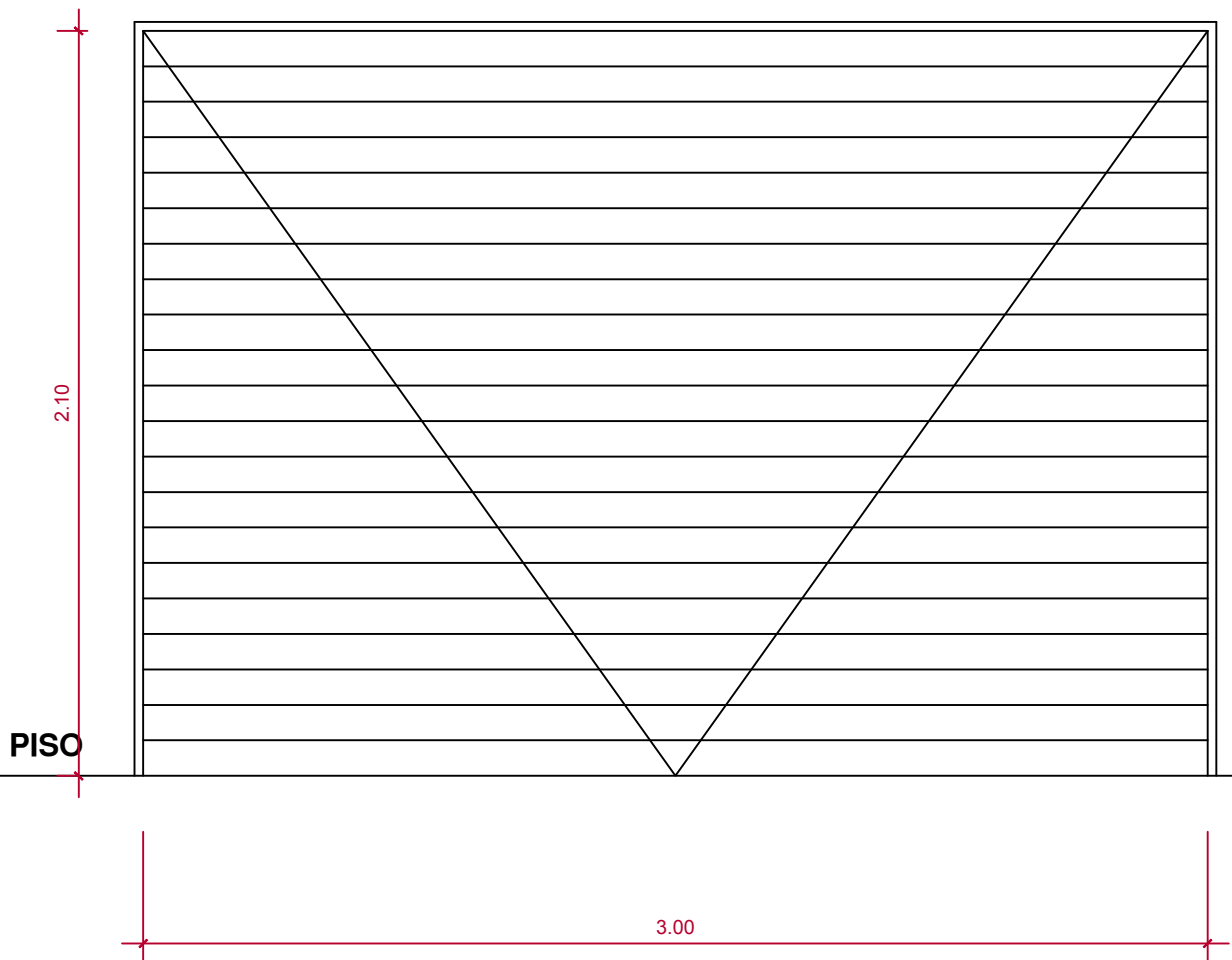

TÉRREO Portas

P300 300X210

PAVIMENTO TÉRREO

TIPO: P300 - VENEZIANADA	QUANTIDADE: 2 UNIDADES	ACABAMENTO: BRANCO FOSCO
FUNCIONAMENTO: CONTRA PESO DENTRO	MATERIAIS: MADEIRA OU PVC SEMI-OCA	
VÃO LIVRE: 3.00X2.10	LOCALIZAÇÃO: GARAGEM	