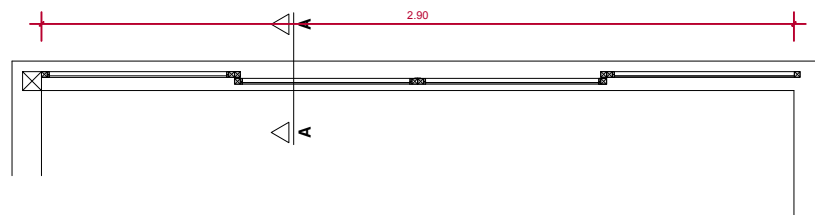

AP-504

JA180 180X120

TIPO: P290	QUANTIDADE: 1	LOCALIZAÇÃO: SALA
FUNCIONAMENTO: 2 FLS. DE CORRER	MATERIAIS: ALUMÍNIO	VIDRO: LISO 4mm SIMPLES
VÃO LIVRE: 2,90 X 2.10	VÃO OSSO:	

P290- VISTA INTERNA
ESCALA 1:25