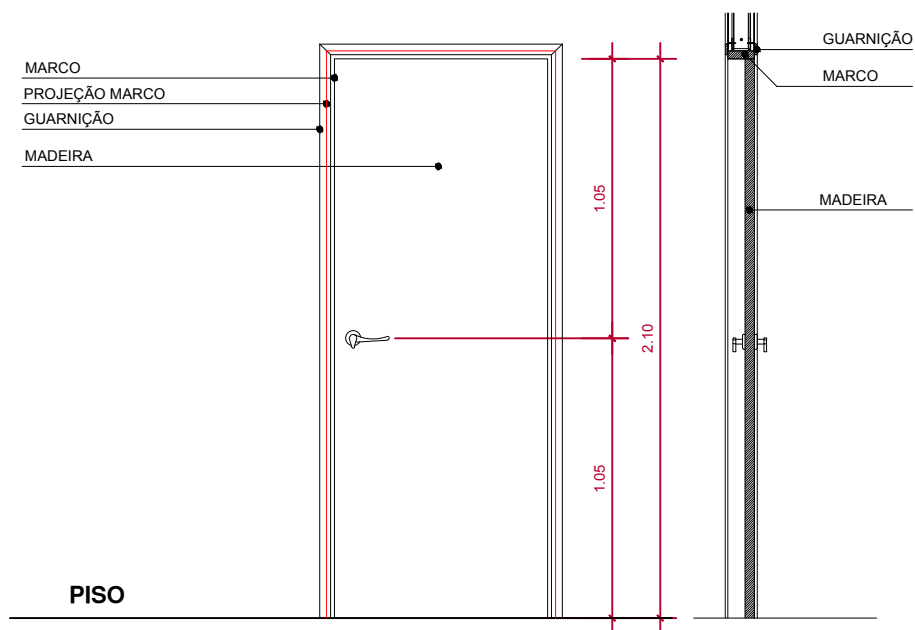

AP-604 ao 1804 Portas

P80 80X210

PAVIMENTO TIPO

TIPO: P80	QUANTIDADE: 42 UNIDADES	ACABAMENTO: BRANCO FOSCO
FUNCIÓNAMENTO: PORTA ABRIR	MATERIAIS: MADEIRA OU PVC SEMI OCA	
VÃO LIVRE: 0.80X2.10	LOCALIZAÇÃO: INTERNAS - DORMITÓRIOS	

P80 - VISTA
ESCALA 1:25

P80 - CORTE AA
ESCALA 1:25

P80 - PLANTA
ESCALA 1:25

AR
& arquitetura

Fones: 993227617 - 999131777

Arq. Adriana Silveira Iglezias CAU A38886-6

Arq. Rafael Miranda dos Santos CAU A38870-0