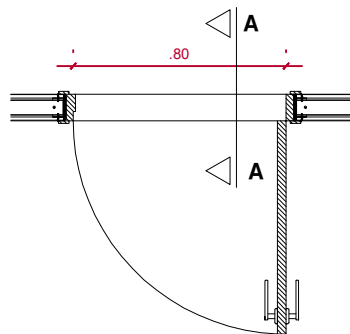

AP-604 ao 1804 Portas

P80 80X210

PAVIMENTO TIPO

TIPO: P80	QUANTIDADE: 42 UNIDADES	ACABAMENTO: BRANCO FOSCO
FUNCIÓNAMENTO: PORTA ABRIR	MATERIAIS: MADEIRA OU PVC SEMI OCA	
VÃO LIVRE: 0.80X2.10	LOCALIZAÇÃO: INTERNAS - DORMITÓRIOS	

P80 - VISTA
ESCALA 1:25

P80 - CORTE AA
ESCALA 1:25

P80 - PLANTA
ESCALA 1:25

AR
& arquitetura

Fones: 993227617 - 999131777

Arq. Adriana Silveira Iglezias CAU A38886-6

Arq. Rafael Miranda dos Santos CAU A38870-0