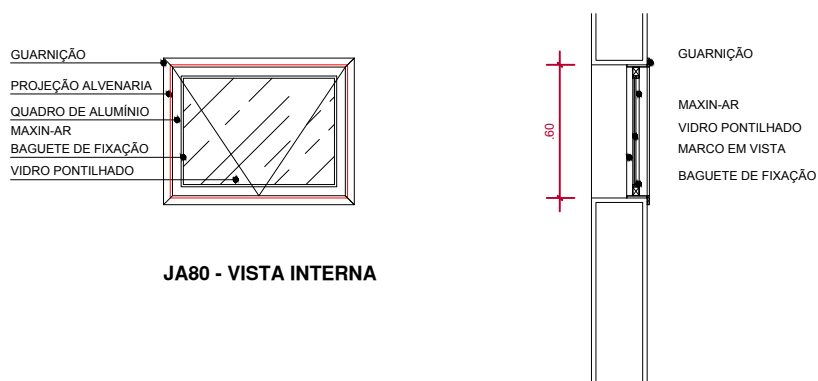

## JA80 80X55

TIPO: J80	QUANTIDADE: 02 UNIDADES	LOCALIZAÇÃO: SANITÁRIOS
FUNCIONAMENTO: MAXIN-AR	MATERIAIS: ALUMÍNIO E VIDRO	VIDRO: LISO 4MM SIMPLES
VÃO LIVRE: 0.80 X 0.55	VÃO OSSO:	

GUARNIÇÃO

PROJEÇÃO A

PERSIANA