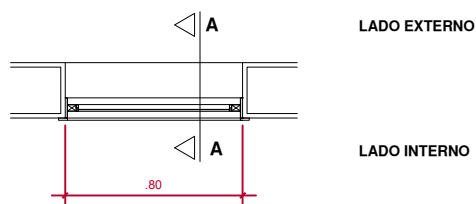

JA80 - PLANTA

AR
& arquitetura

Fones: 993227617 - 999131777

Arq. Adriana Silveira Iglezias CAU A38886-6

Arq. Rafael Miranda dos Santos CAU A38870-0

Este projeto esta registrado junto ao CAU com direitos Legais reservados