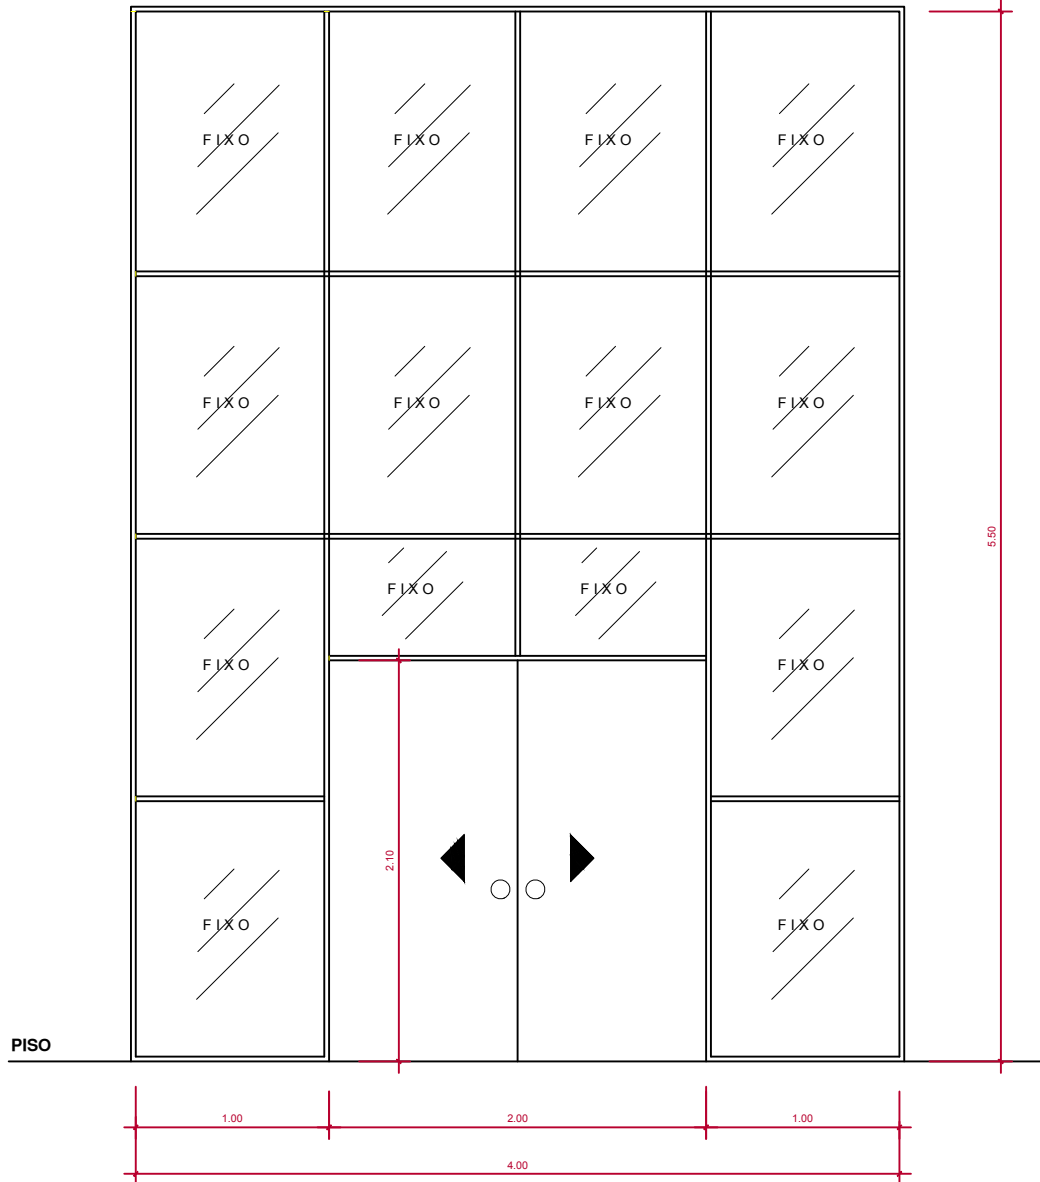

TÉRREO Portas

P400 400X210

PAVIMENTO TÉRREO

TIPO: P400	QUANTIDADE: 8 UNIDADES
FUNCIONAMENTO: DE ABRIR 2FLS.	MATERIAIS: ALUMINIO
VÃO LIVRE: 4.00X2.10	LOCALIZAÇÃO: LOJAS

AR
& arquitetura

Fones: 993227617 - 999131777