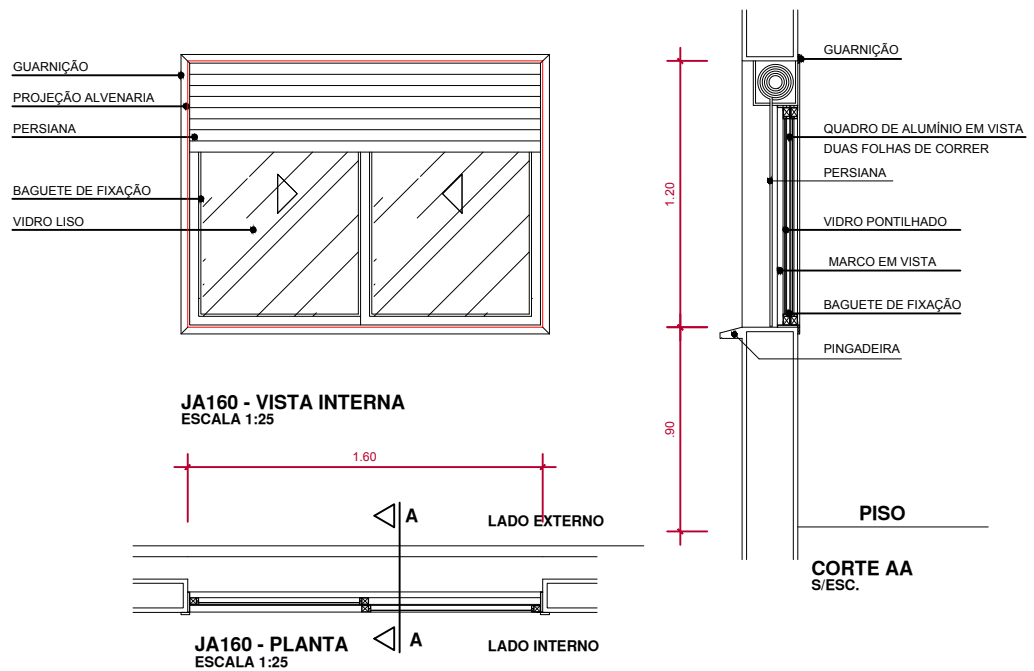

AP-505

JA160 160X120

TIPO: JA160	QUANTIDADE: 02 UNIDADES	LOCALIZAÇÃO: DORMITÓRIO
FUNCIONAMENTO: 2 FLS. DE CORRER	MATERIAIS: ALUMÍNIO	VIDRO: LISO 4mm - SIMPLES
VÃO LIVRE: 1.60 X 1.20	VÃO OSSO:	

JA160 - VISTA EXTERNA
S/ESC.