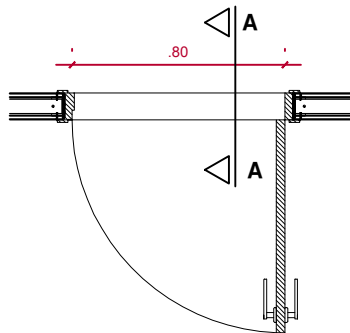

AP-505 Portas

P80 80X210

PAVIMENTO TIPO

TIPO: P80	QUANTIDADE: 4 UNIDADES	ACABAMENTO: BRANCO FOSCO
FUNCIONAMENTO: PORTA ABRIR	MATERIAIS: MADEIRA OU PVC SEMI-OCA	
VÃO LIVRE: 0.80X2.10	LOCALIZAÇÃO: INTERNAS - DORMITÓRIOS E CIRC.	

P80 - VISTA S/ESC

P80 - CORTE AA S/ESC

P80 - PLANTA S/ESC

AR
& arquitetura

Fones: 993227617 - 999131777

Arq. Adriana Silveira Iglezias CAU A38886-6

Arq. Rafael Miranda dos Santos CAU A38870-0

Este projeto esta registrado junto ao CAU com direitos Legais reservados