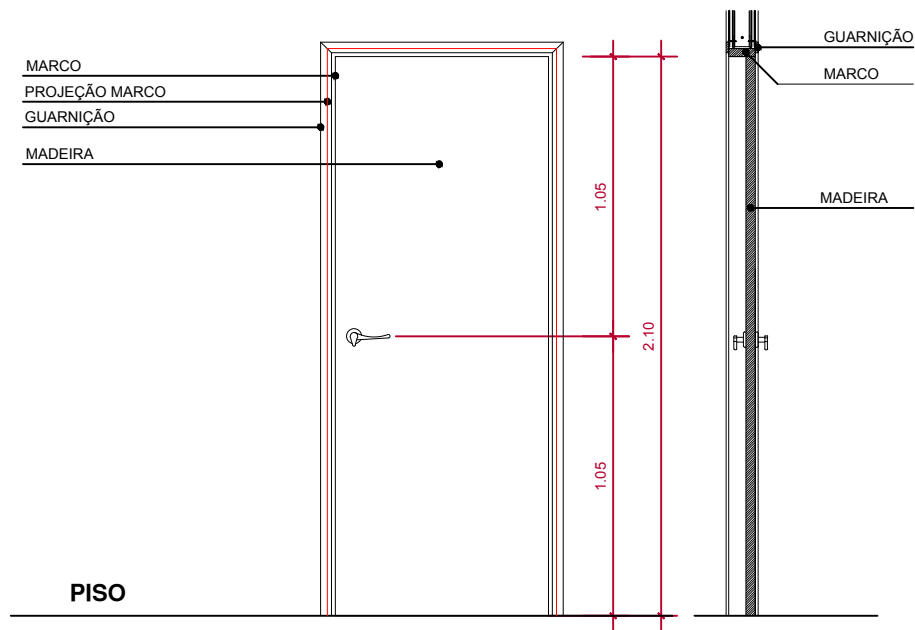

AP-505 Portas

P80 80X210

PAVIMENTO TIPO

TIPO: P80	QUANTIDADE: 4 UNIDADES	ACABAMENTO: BRANCO FOSCO
FUNCIONAMENTO: PORTA ABRIR	MATERIAIS: MADEIRA OU PVC SEMI-OCA	
VÃO LIVRE: 0.80X2.10	LOCALIZAÇÃO: INTERNAS - DORMITÓRIOS E CIRC.	

P80 - VISTA S/ESC

P80 - CORTE AA S/ESC

P80 - PLANTA S/ESC

AR
& arquitetura

Fones: 993227617 - 999131777

Arq. Adriana Silveira Iglezias CAU A38886-6

Arq. Rafael Miranda dos Santos CAU A38870-0

Este projeto esta registrado junto ao CAU com direitos Legais reservados