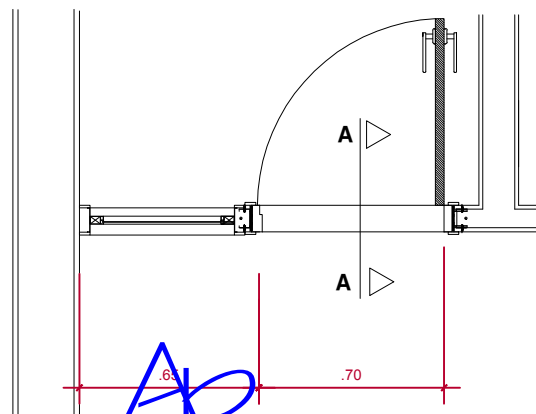

# AP-604 ao 1804 Porta-Janela

P70 70X210/J60 85X60

PAVIMENTO TIPO

TIPO: P70	QUANTIDADE: 14 UNIDADE	VIDRO: LISO 4MM SIMPLES
FUNIONAMENTO: PORTA ABRIR	MATERIAIS: ALUMÍNIO	
VÃO LIVRE: 0.70X2.10	LOCALIZAÇÃO: INTERNAS - COZINHA/SERVIÇO	