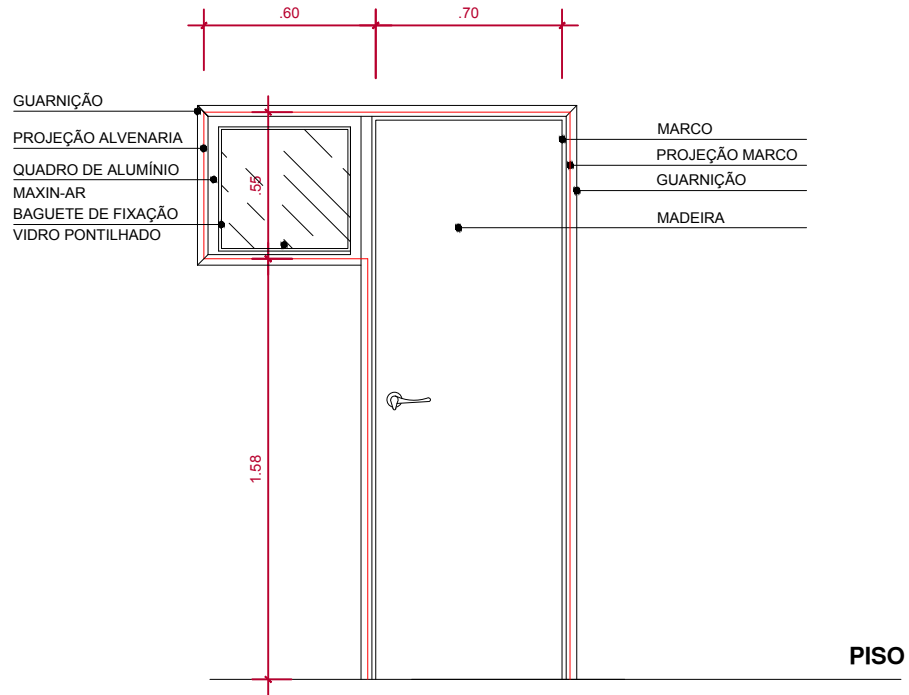

# AP-604 ao 1804 Porta-Janela

P70 70X210/J60 85X60

PAVIMENTO TIPO

TIPO: P70	QUANTIDADE: 14 UNIDADE	VIDRO: LISO 4MM SIMPLES
FUNIONAMENTO: PORTA ABRIR	MATERIAIS: ALUMÍNIO	
VÃO LIVRE: 0.70X2.10	LOCALIZAÇÃO: INTERNAS - COZINHA/SERVIÇO	

**P70 PLANTA**  
ESCALA 1:25

Fones: 993227617 - 999131777

Arq. Adriana Silveira Iglezias CAU A38886-6

Arq. Rafael Miranda dos Santos CAU A38870-0

Este projeto esta registrado junto ao CAU com direitos Legais reservados