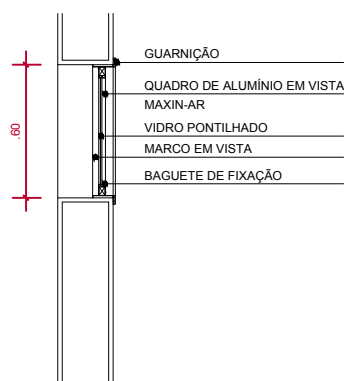

AP-502/1802

JA80 80X55

TIPO: J80	QUANTIDADE: 42 UNIDADES	LOCALIZAÇÃO: SANITÁRIOS
FUNCIONAMENTO: MAXIN-AR	MATERIAIS: ALUMÍNIO E VIDRO	VIDRO: LISO 4MM LISO
VÃO LIVRE: 0.80 X 0.60	VÃO OSSO:	

JA80 - VISTA INTERNA
ESCALA 1:25

JA80 - PLANTA
ESCALA 1:25

LADO EXTERNO

LADO INTERNO

JA80 - VISTA EXTERNA
ESCALA 1:25

AR
& arquitetura

Fones: 993227617 - 999131777

Arq. Adriana Silveira Iglezias CAU A38886-6

Arq. Rafael Miranda dos Santos CAU A38870-0