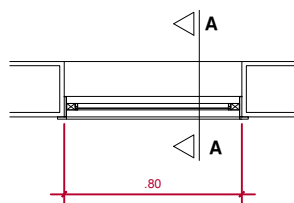

AP-502/1802

JA80 80X55

TIPO: J80	QUANTIDADE: 42 UNIDADES	LOCALIZAÇÃO: SANITÁRIOS
FUNCIONAMENTO: MAXIN-AR	MATERIAIS: ALUMÍNIO E VIDRO	VIDRO: LISO 4MM LISO
VÃO LIVRE: 0.80 X 0.60	VÃO OSSO:	

JA80 - VISTA INTERNA
ESCALA 1:25

JA80 - PLANTA
ESCALA 1:25

LADO EXTERNO

LADO INTERNO

JA80 - VISTA EXTERNA
ESCALA 1:25

AR
& arquitetura

Fones: 993227617 - 999131777

Arq. Adriana Silveira Iglezias CAU A38886-6

Arq. Rafael Miranda dos Santos CAU A38870-0