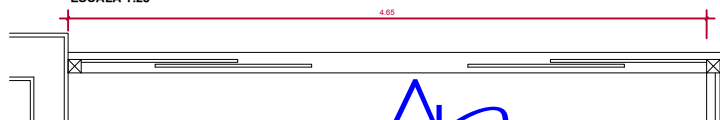

AP-501

JANELAS SALA

| | | | | | |
|------------------------------------|------------------------|------------------------------|------------------------------------|------------------------|------------------------------|
| TIPO: JA130 | QUANTIDADE: | LOCALIZAÇÃO: SALA | TIPO: JA595 | QUANTIDADE: | LOCALIZAÇÃO: SALA |
| FUNCIONAMENTO: 2 FLS. DE CORRER | MATERIAIS: ALUMÍNIO | VIDRO: LISO 4mm - SIMPLES | FUNCIONAMENTO: 2 FLS. DE CORRER | MATERIAIS: ALUMÍNIO | VIDRO: LISO 4mm - SIMPLES |
| VÃO LIVRE: 1.30 X 1.20 | VÃO OSSO: | | VÃO LIVRE: 5.95 X 1.20 | VÃO OSSO: | |

| | | |
|------------------------------------|------------------------|------------------------------|
| TIPO: JA465 | QUANTIDADE: | LOCALIZAÇÃO: SALA |
| FUNCIONAMENTO: 2 FLS. DE CORRER | MATERIAIS: ALUMÍNIO | VIDRO: LISO 4mm - SIMPLES |
| VÃO LIVRE: 4.65 X 1.20 | VÃO OSSO: | |