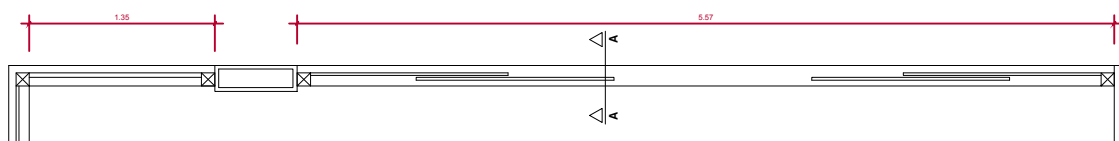

AP-501

JANELAS SALA

| | | | | | |
|------------------------------------|------------------------|------------------------------|------------------------------------|------------------------|------------------------------|
| TIPO: JA130 | QUANTIDADE: | LOCALIZAÇÃO: SALA | TIPO: JA595 | QUANTIDADE: | LOCALIZAÇÃO: SALA |
| FUNCIONAMENTO: 2 FLS. DE CORRER | MATERIAIS: ALUMÍNIO | VIDRO: LISO 4mm - SIMPLES | FUNCIONAMENTO: 2 FLS. DE CORRER | MATERIAIS: ALUMÍNIO | VIDRO: LISO 4mm - SIMPLES |
| VÃO LIVRE: 1.30 X 1.20 | VÃO OSSO: | | VÃO LIVRE: 5.95 X 1.20 | VÃO OSSO: | |

| | | |
|------------------------------------|------------------------|------------------------------|
| TIPO: JA465 | QUANTIDADE: | LOCALIZAÇÃO: SALA |
| FUNCIONAMENTO: 2 FLS. DE CORRER | MATERIAIS: ALUMÍNIO | VIDRO: LISO 4mm - SIMPLES |
| VÃO LIVRE: 4.65 X 1.20 | VÃO OSSO: | |