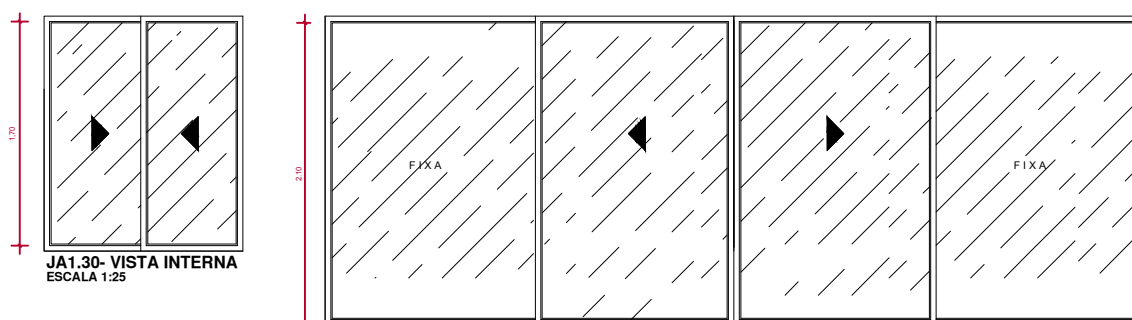

AP-501

JANELAS SALA

| | | | | | |
|------------------------------------|------------------------|------------------------------|------------------------------------|------------------------|------------------------------|
| TIPO: JA130 | QUANTIDADE: | LOCALIZAÇÃO: SALA | TIPO: JA595 | QUANTIDADE: | LOCALIZAÇÃO: SALA |
| FUNCIONAMENTO: 2 FLS. DE CORRER | MATERIAIS: ALUMÍNIO | VIDRO: LISO 4mm - SIMPLES | FUNCIONAMENTO: 2 FLS. DE CORRER | MATERIAIS: ALUMÍNIO | VIDRO: LISO 4mm - SIMPLES |
| VÃO LIVRE: 1.30 X 1.20 | VÃO OSSO: | | VÃO LIVRE: 5.95 X 1.20 | VÃO OSSO: | |

| | | |
|------------------------------------|------------------------|------------------------------|
| TIPO: JA465 | QUANTIDADE: | LOCALIZAÇÃO: SALA |
| FUNCIONAMENTO: 2 FLS. DE CORRER | MATERIAIS: ALUMÍNIO | VIDRO: LISO 4mm - SIMPLES |
| VÃO LIVRE: 4.65 X 1.20 | VÃO OSSO: | |