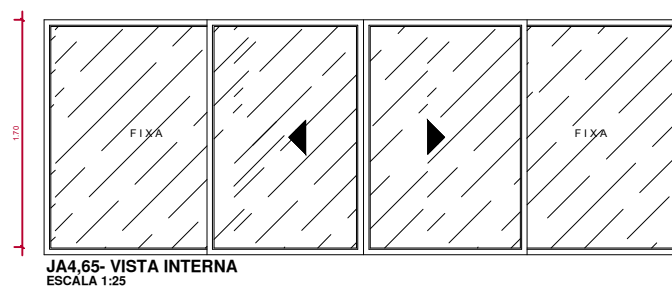

AP-501

JANELAS SALA

| | | | | | |
|------------------------------------|------------------------|------------------------------|------------------------------------|------------------------|------------------------------|
| TIPO: JA130 | QUANTIDADE: | LOCALIZAÇÃO: SALA | TIPO: JA595 | QUANTIDADE: | LOCALIZAÇÃO: SALA |
| FUNCIONAMENTO: 2 FLS. DE CORRER | MATERIAIS: ALUMÍNIO | VIDRO: LISO 4mm - SIMPLES | FUNCIONAMENTO: 2 FLS. DE CORRER | MATERIAIS: ALUMÍNIO | VIDRO: LISO 4mm - SIMPLES |
| VÃO LIVRE: 1.30 X 1.20 | VÃO OSSO: | | VÃO LIVRE: 5.95 X 1.20 | VÃO OSSO: | |

| | | |
|------------------------------------|------------------------|------------------------------|
| TIPO: JA465 | QUANTIDADE: | LOCALIZAÇÃO: SALA |
| FUNCIONAMENTO: 2 FLS. DE CORRER | MATERIAIS: ALUMÍNIO | VIDRO: LISO 4mm - SIMPLES |
| VÃO LIVRE: 4.65 X 1.20 | VÃO OSSO: | |