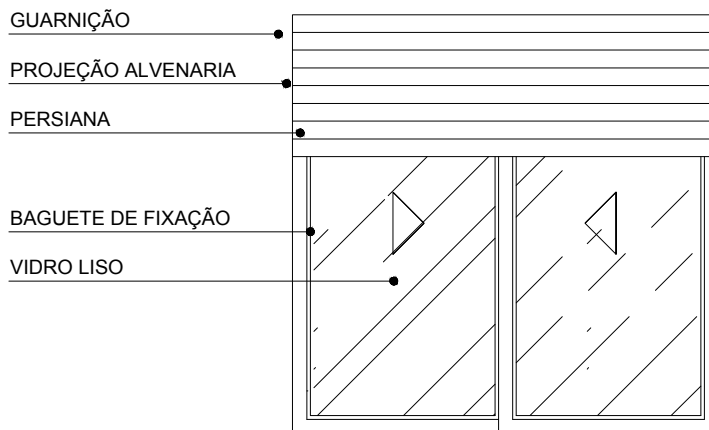

AP-502/1802

JA180 1,80X1,20

TIPO: J180	QUANTIDADE: 14 UNIDADE	LOCALIZAÇÃO: SUÍTE
FUNCIONAMENTO: MAXIN-AR	MATERIAIS: ALUMÍNIO E VIDRO	VIDRO: LISO 4MM SIMPLES
VÃO LIVRE: 1.80 X 1.20	VÃO OSSO:	

AR
& arquitetura