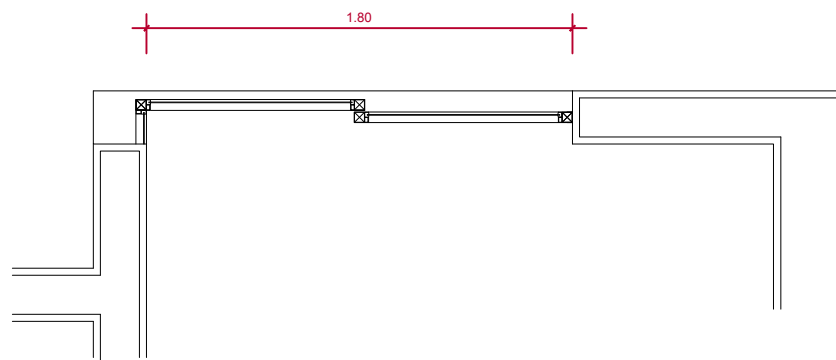

AP-502/1802

JA180 1,80X1,20

TIPO: J180	QUANTIDADE: 14 UNIDADE	LOCALIZAÇÃO: SUÍTE
FUNCIONAMENTO: MAXIN-AR	MATERIAIS: ALUMÍNIO E VIDRO	VIDRO: LISO 4MM SIMPLES
VÃO LIVRE: 1.80 X 1.20	VÃO OSSO:	

AR
& arquitetura