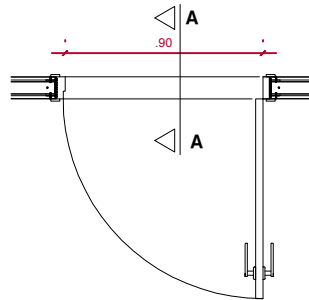

AP-504 ao 1804 Portas

P90 90X210

PAVIMENTO TIPO

TIPO: P90	QUANTIDADE: 14 UNIDADES	ACABAMENTO: BRANCO FOSCO
FUNCIONAMENTO: PORTA ABRIR	MATERIAIS: MADEIRA OU PVC SEMI OCA	
VÃO LIVRE: 0.90X2.10	LOCALIZAÇÃO: ACESSO APs.	

P90 - VISTA
ESCALA 1:25

P90 - CORTE AA
ESCALA 1:25

P90 - PLANTA
ESCALA 1:25

AR
& arquitetura

Fones: 993227617 - 999131777

Arq. Adriana Silveira Iglezias CAU A38886-6

Arq. Rafael Miranda dos Santos CAU A38870-0