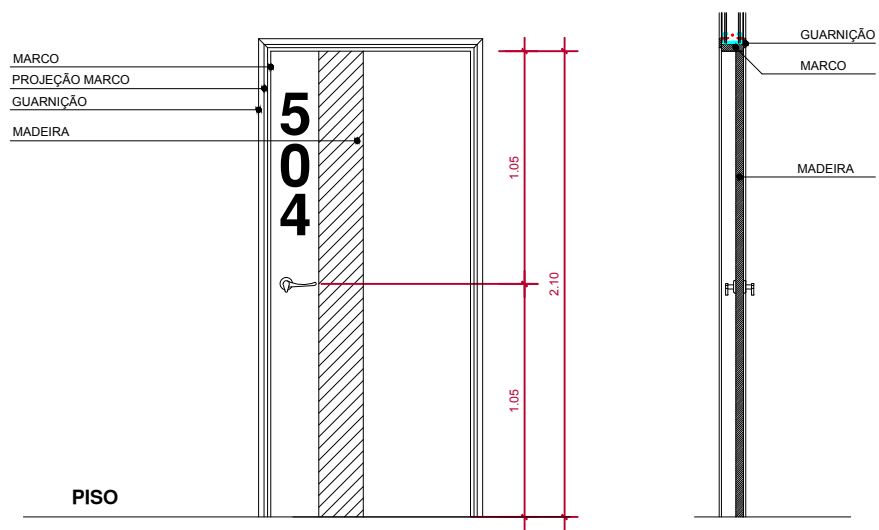

AP-504 ao 1804 Portas

P90 90X210

PAVIMENTO TIPO

TIPO: P90	QUANTIDADE: 14 UNIDADES	ACABAMENTO: BRANCO FOSCO
FUNCIONAMENTO: PORTA ABRIR	MATERIAIS: MADEIRA OU PVC SEMI OCA	
VÃO LIVRE: 0.90X2.10	LOCALIZAÇÃO: ACESSO APs.	

P90 - VISTA
ESCALA 1:25

P90 - CORTE AA
ESCALA 1:25

P90 - PLANTA
ESCALA 1:25

AR
& arquitetura

Fones: 993227617 - 999131777

Arq. Adriana Silveira Iglezias CAU A38886-6

Arq. Rafael Miranda dos Santos CAU A38870-0